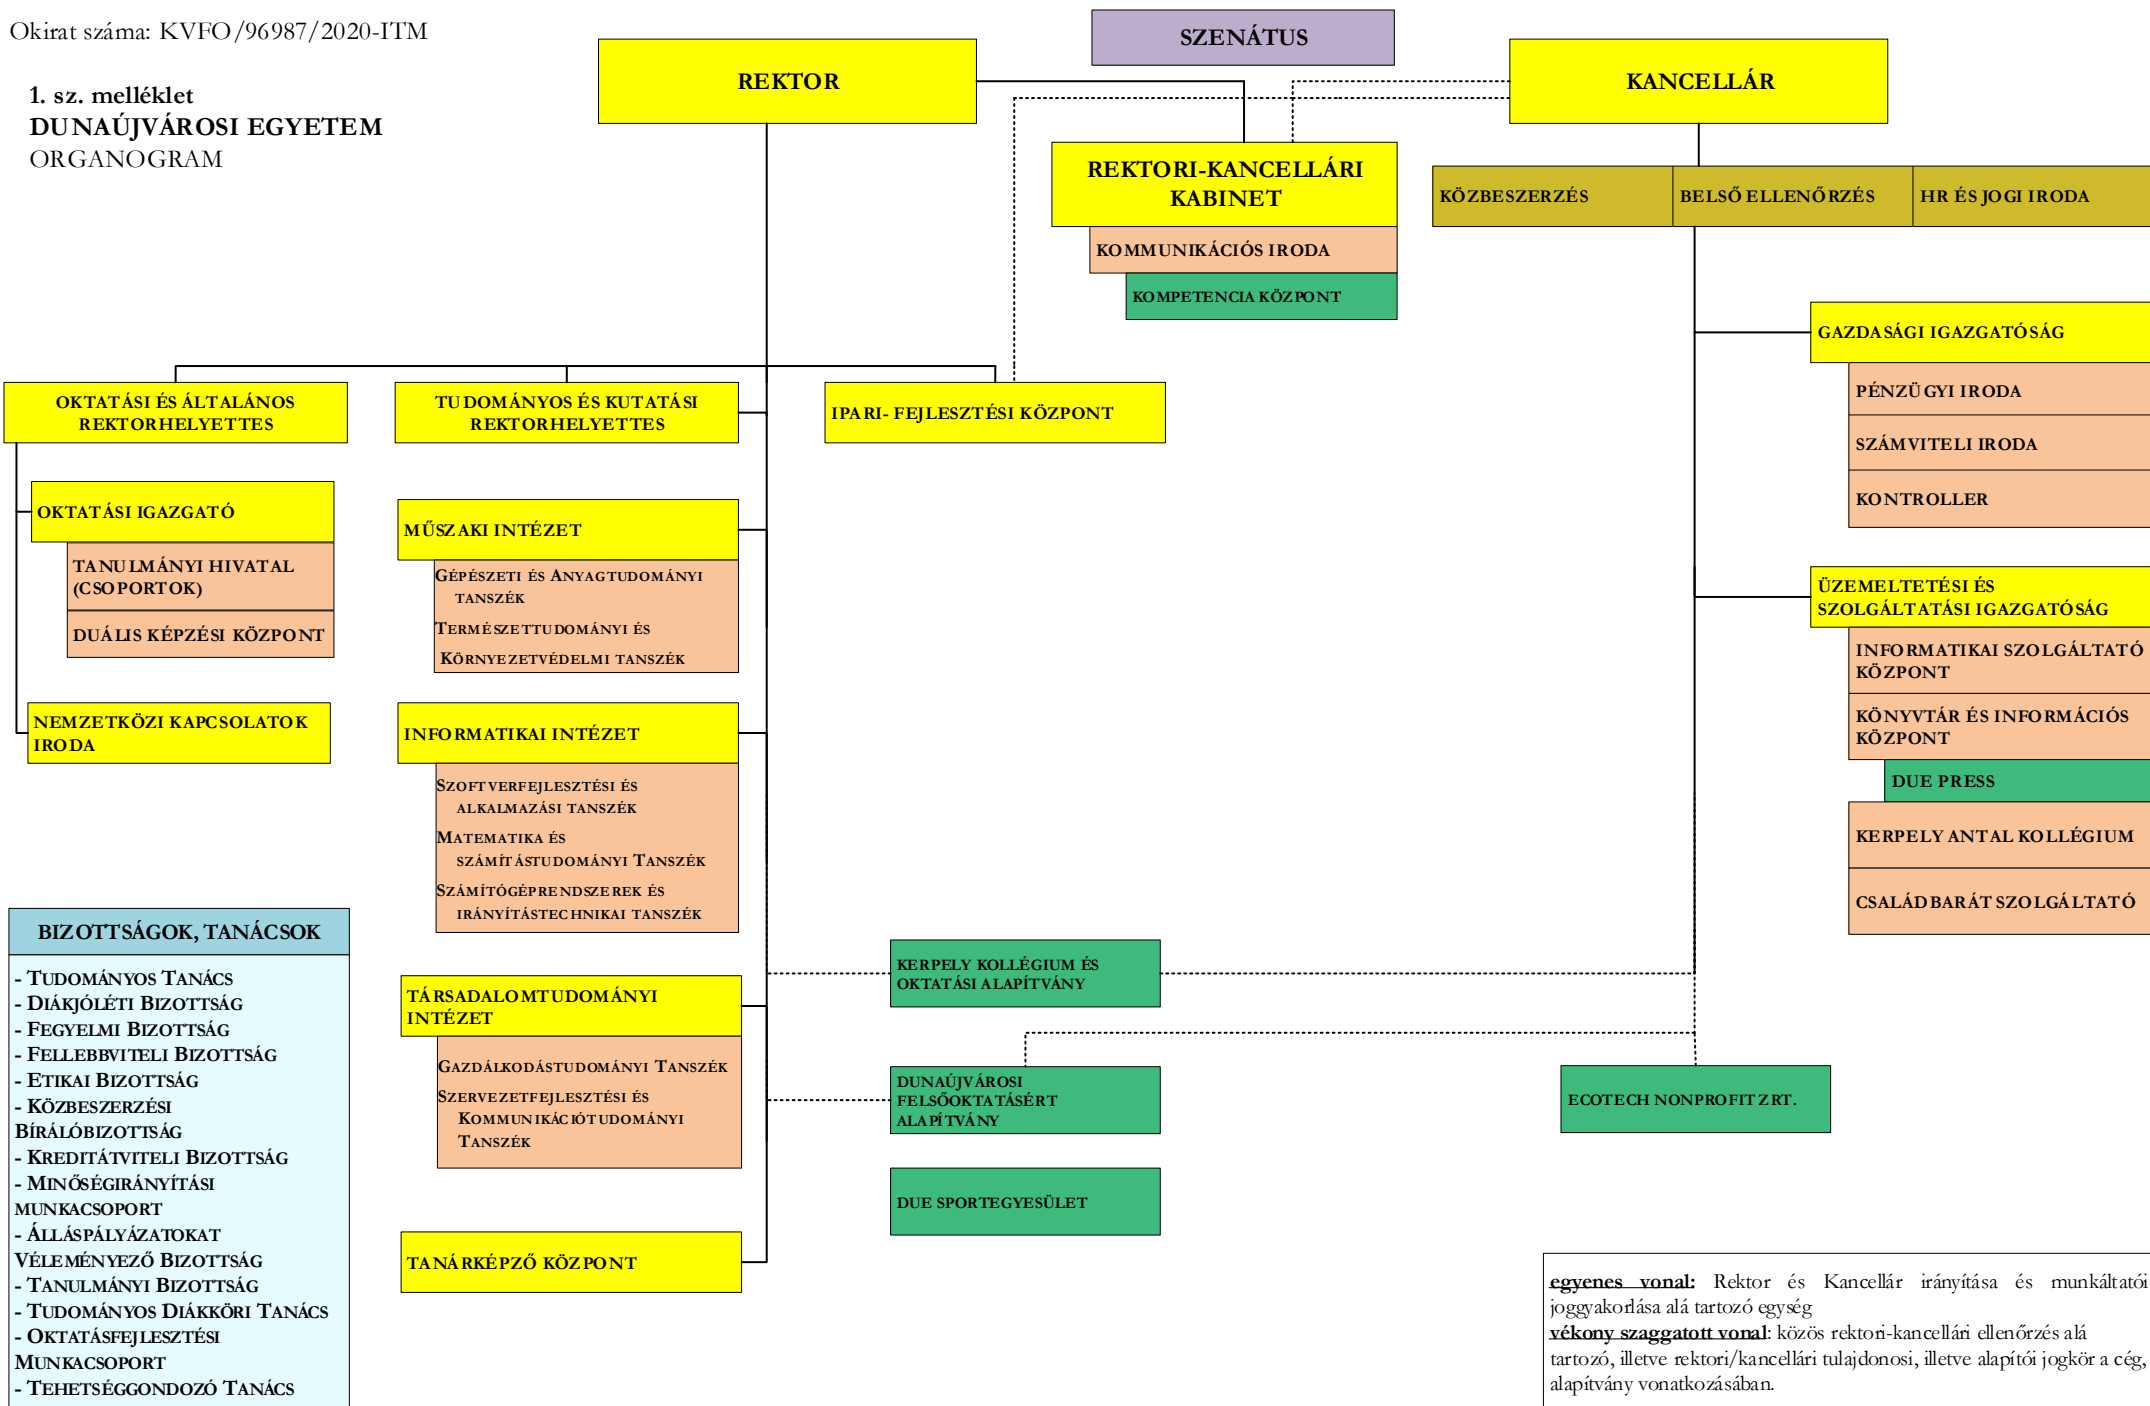

1. sz. melléklet
DUNAÚJVÁROSI EGYETEM
 ORGANOGRAM

egyenes vonal: Rektor és Kancellár irányítása és munkáltatói joggyakorlása alá tartozó egység
vékony szaggatott vonal: közös rektori-kancellári ellenőrzés alá tartozó, illetve rektori/kancellári tulajdonosi, illetve alapítói jogkör a cég, alapítvány vonatkozásában.