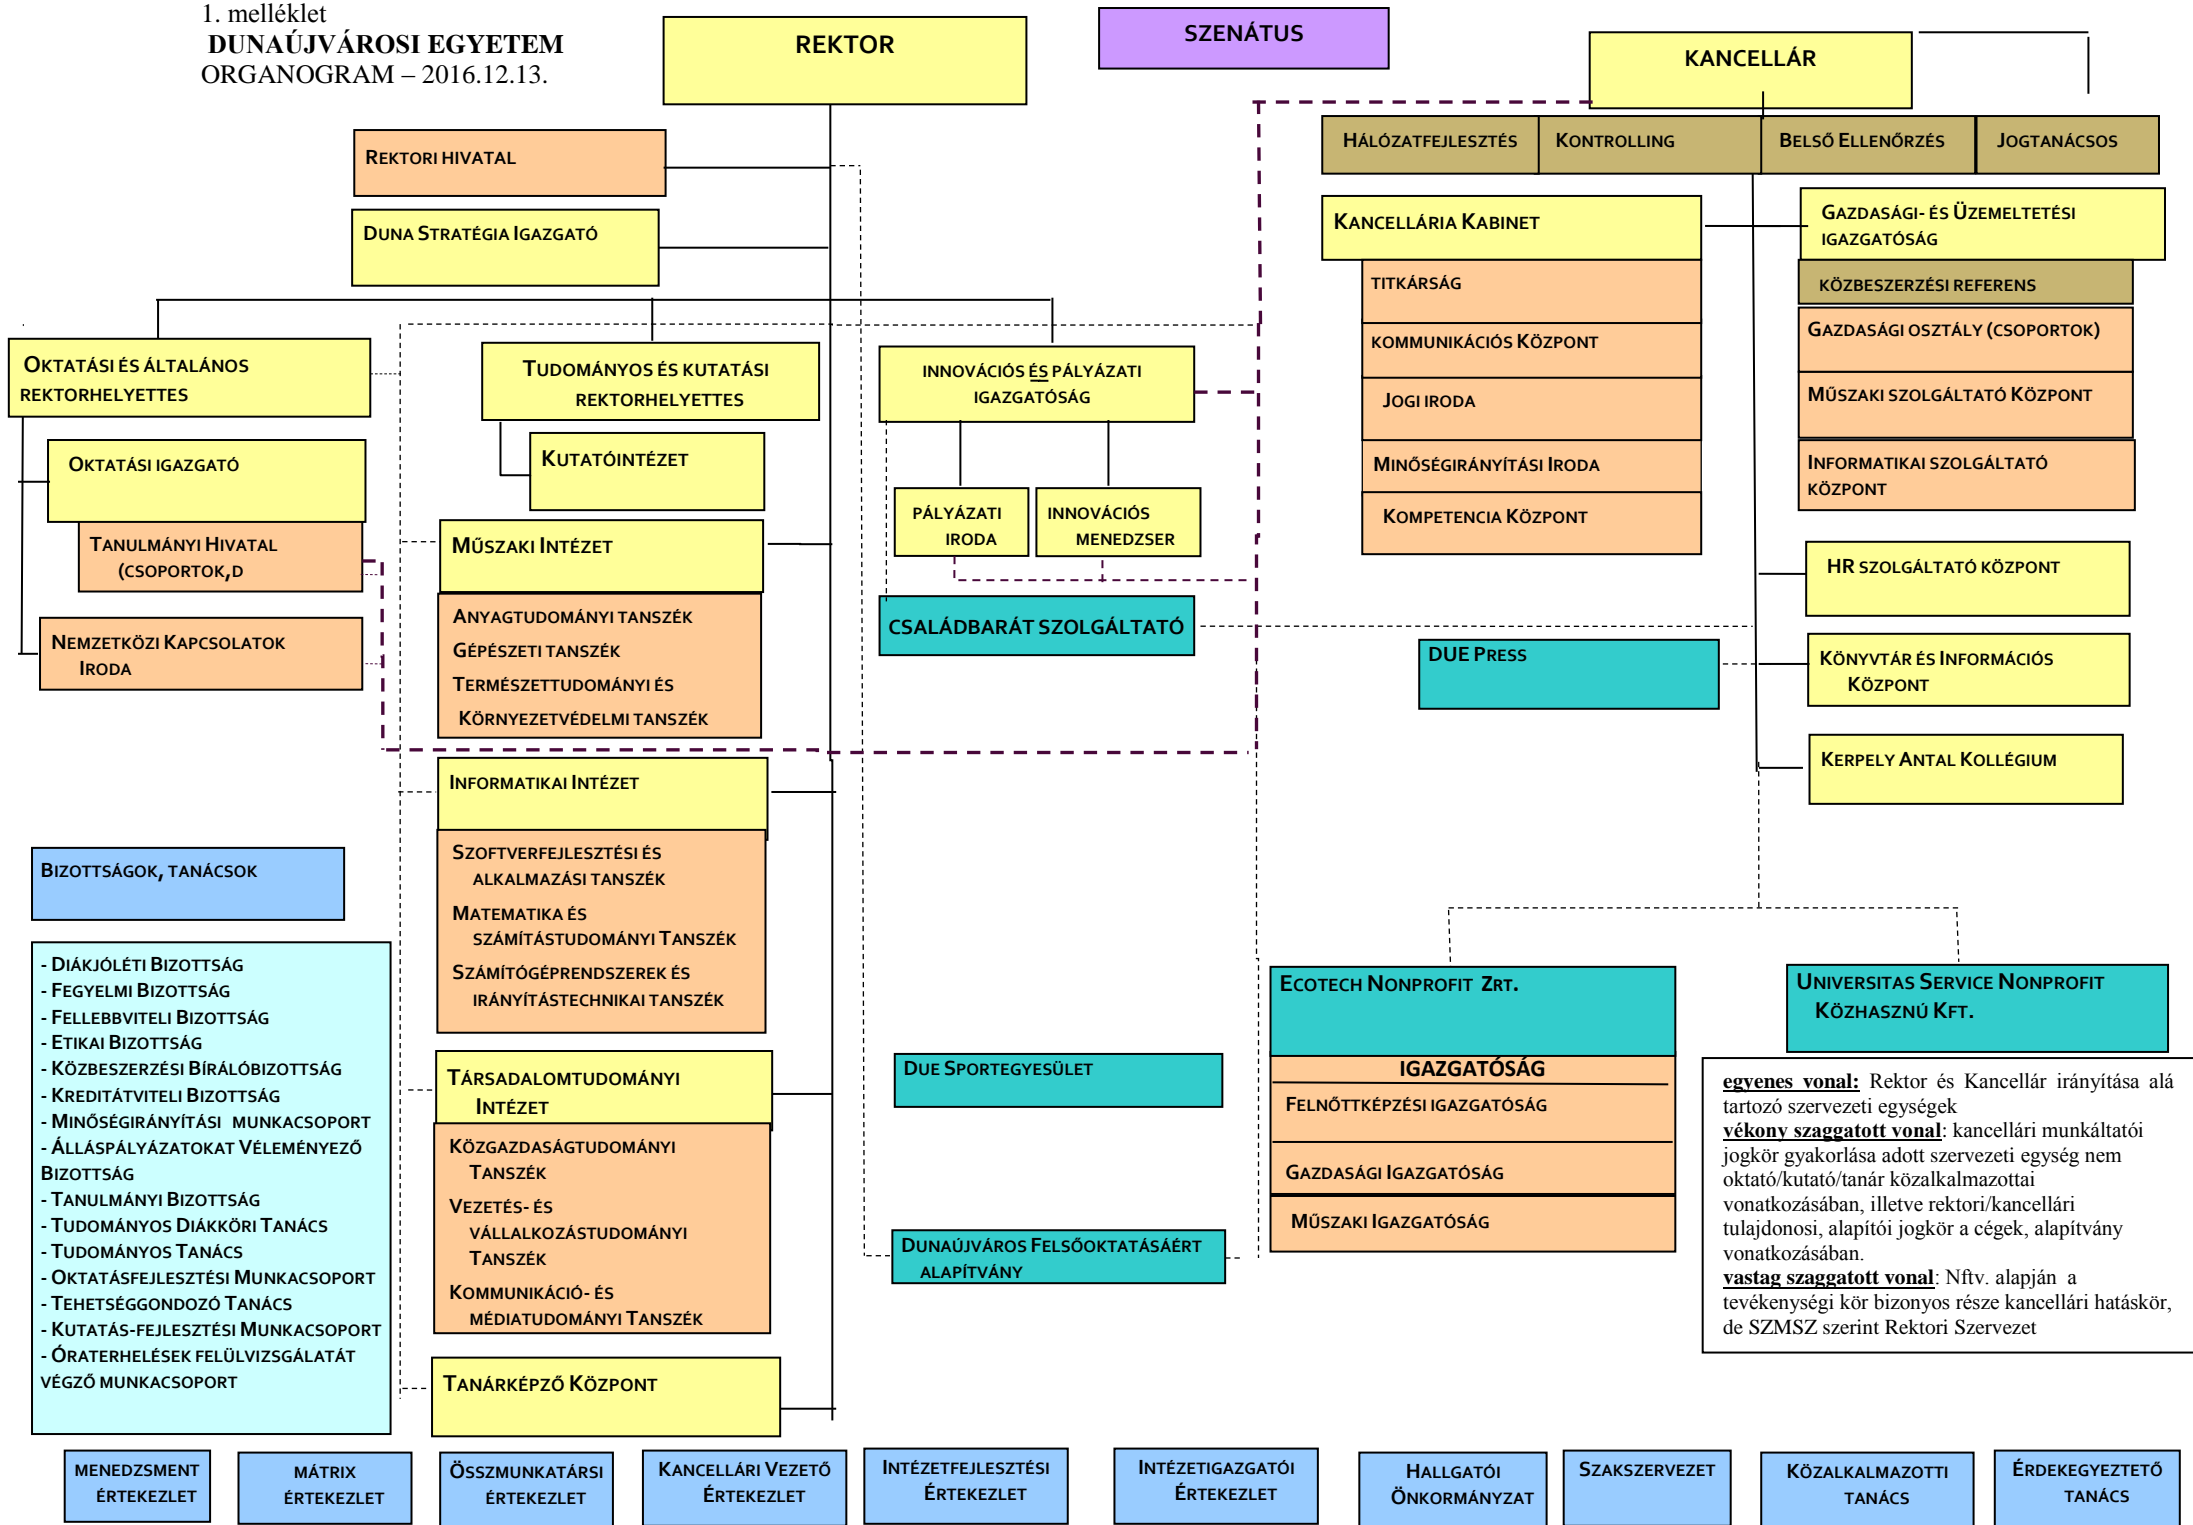

1. melléklet  
**DUNAÚJVÁROSI EGYETEM**  
 ORGANOGRAM – 2016.12.13.

**egyenes vonal:** Rektor és Kancellár irányítása alá tartozó szervezeti egységek  
**vékony szaggatott vonal:** kancellári munkáltatói jogkör gyakorlása adott szervezeti egység nem oktató/kutató/tanár közalkalmazottai vonatkozásában, illetve rektori/kancellári tulajdonosi, alapítói jogkör a cégek, alapítvány vonatkozásában.  
**vastag szaggatott vonal:** Nftv. alapján a tevékenységi kör bizonyos része kancellári hatáskör, de SZMSZ szerint Rektori Szervezet